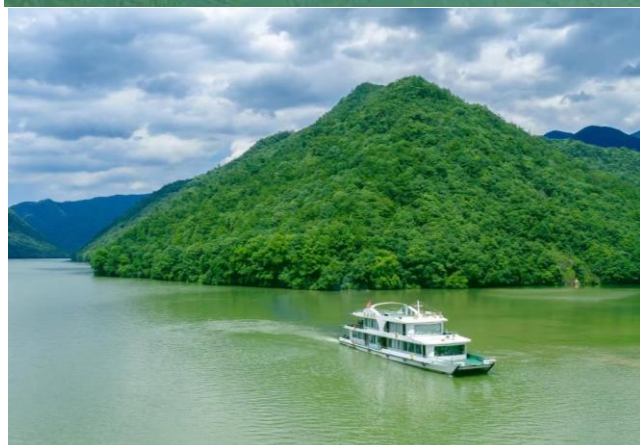

## 一、行程方案

日期	行程	用餐	住宿
D1	<p><b>上午</b></p> <p><b>杭州—建德（150公里，约2小时）</b> 09:00-11:00 杭州指定地点集合出发至建德 11:30-12:30 享用中餐</p>	中 晚	建德新安居开元名庭酒店
	<p><b>下午</b></p> <p>13:30-15:30 游览【<b>灵栖洞</b>】（<b>游览时间不少于2小时</b>），灵栖洞由灵泉洞、清风洞、霏云洞和石林迷宫组成，以“山青、水清、洞奇、石美、雾幻”为总体特征，被誉为“地下艺术宫殿”。 16:00-17:30 前往酒店办理入住。 18:00-19:00 享用晚餐。</p> 		
D2	<p><b>建德</b></p> <p>08:00-08:30 酒店享用早餐。 08:30-12:00 前往游览【<b>江南秘境·七里扬帆</b>】（<b>游览时间不少于2.5小时</b>），位于建德境内的富春江-七里扬帆景区内，“山青、水清、史悠、境幽”，是富春山居图的实景再现。有严陵问古、双塔凌云、七里扬帆、子胥野渡、葫芦瀑布等名胜古迹。 12:00-13:00 享用中餐。</p> 	早 中 晚	建德新安居开元名庭酒店
	<p><b>下午</b></p> <p>13:00-17:00 返回酒店休息，自由活动。 17:30-18:30 享用晚餐</p>		
D3	<p><b>建德</b></p> <p>09:00-09:30 酒店内早餐 10:00-11:30 前往参观【<b>新安江水电站</b>】（<b>游览时间不少于40分钟</b>），电站建于1957年4月，是建国后中国自行设计、自制设备、自主建设的第一座大型水力发电站，寻千岛湖生成之谜，寻新安江17℃的奥秘。 11:30-12:30 享用中餐</p>	早 中 晚	建德富春芳草度假酒店